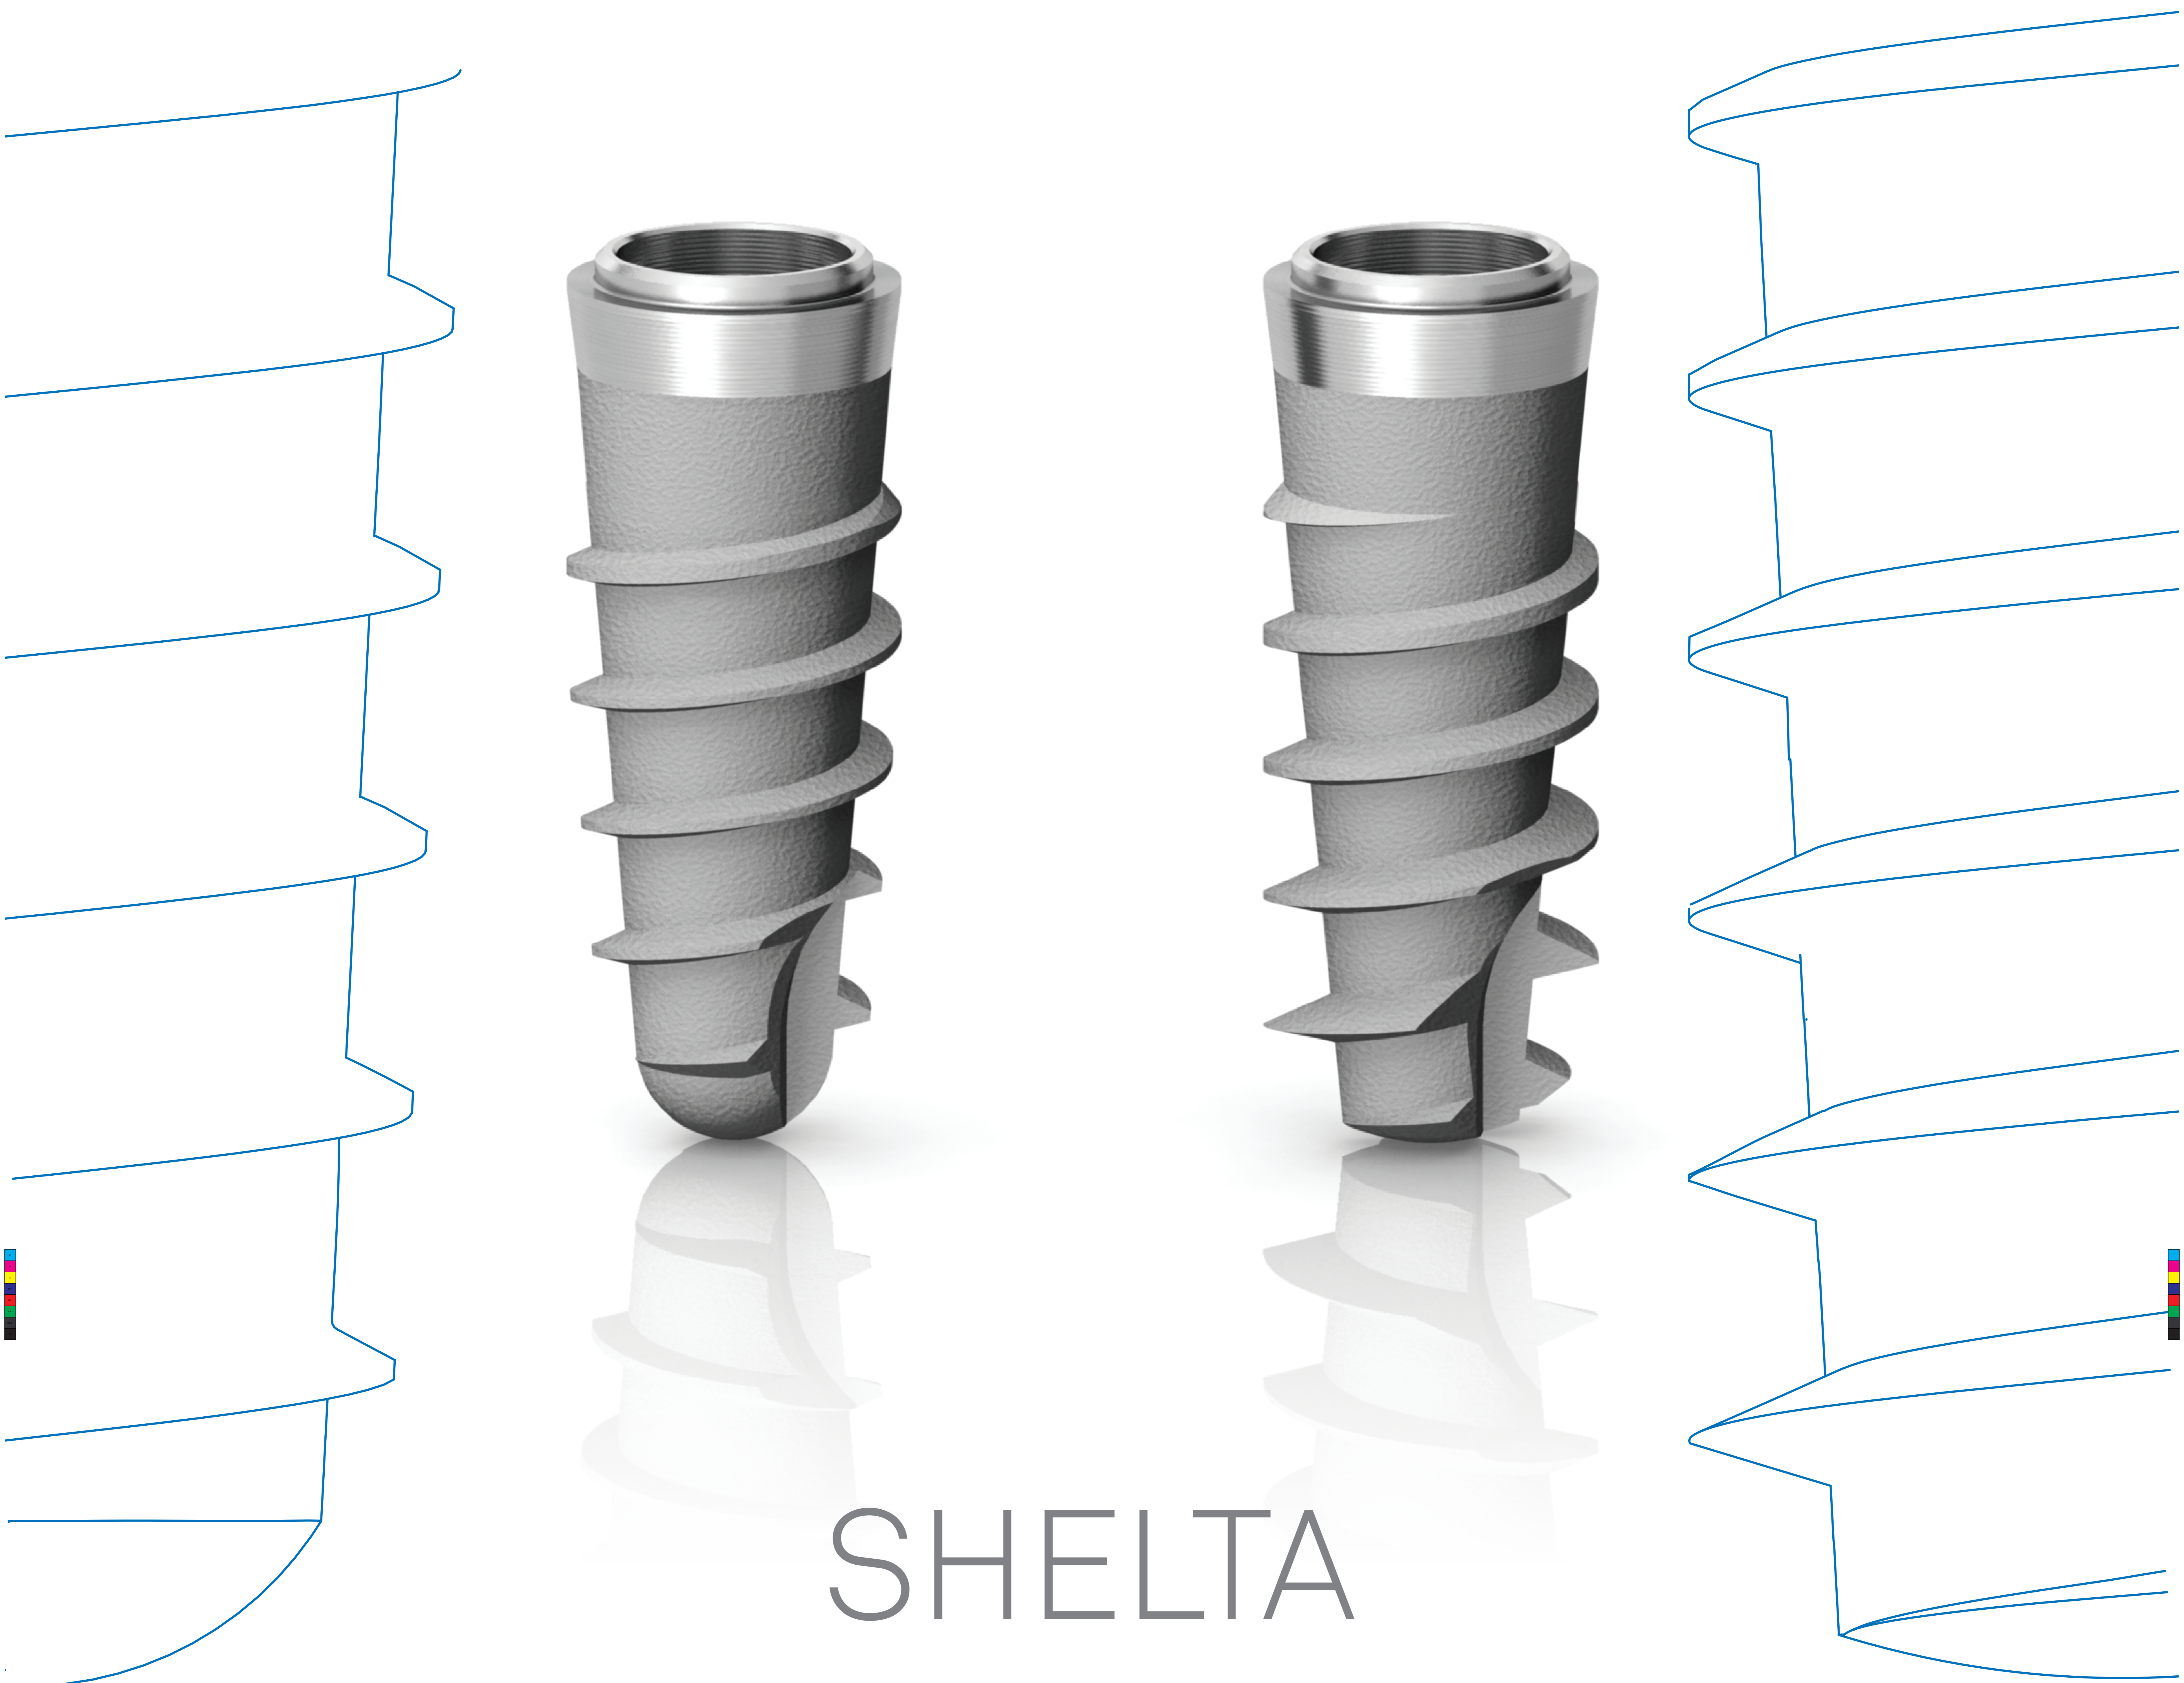

sweden & martina

I M P L A N T O L O G Y

SHELTA

Accanto alla **spira Shelta**, la **spira SL** per maggiori performance negli alveoli post-estrattivi immediati.

Connessione Collex: il collarino che consente una maggiore stabilità protesica.

Protocolli protesici con **Switching Platform.**

Tre diversi diametri implantari, **stessa connessione unica.**